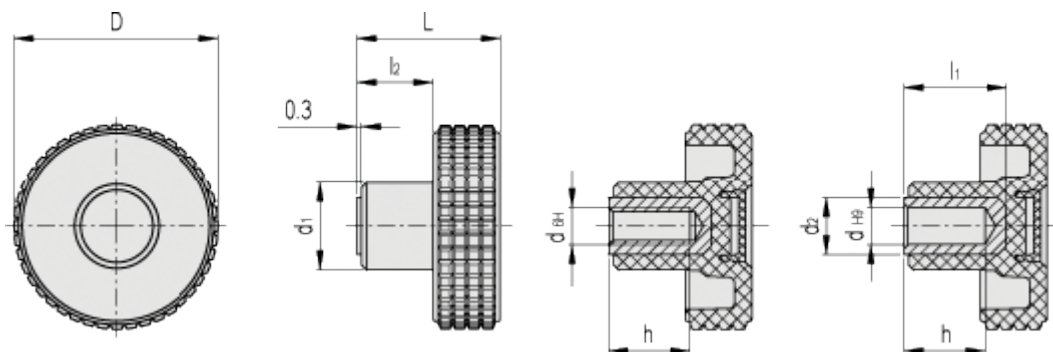

Varenummer: 23020345163

Beskrivelse: E+G Fingregreb MBT.60-B-M12-C3, grå dækkappe

Mål

D = 61

d1 = 23

d2 = -

dH6 = M12

dH9 = -

h = 20

L = 39

l1 = -

l2 = 18.5